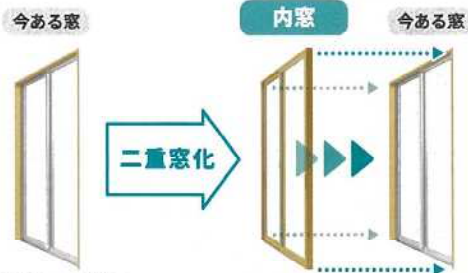

最大 **50%** 相当還元！

夏の窓辺が  
暑すぎる

冬足元が  
スースー

冷暖房費が  
高い

結露が  
ひどい

ヒートショックが  
心配

外の音  
中の音漏れが  
気になる

こんなお悩みありませんか？

窓の断熱リフォームで解消しましょう！

かんたん **マドリモ**

壁を壊さず **外窓交換**

※補助対象予定製品

かんたん **ウチリモ**

今ある窓はそのまま **内窓設置**

※補助対象予定製品

補助額の詳細は裏面へ